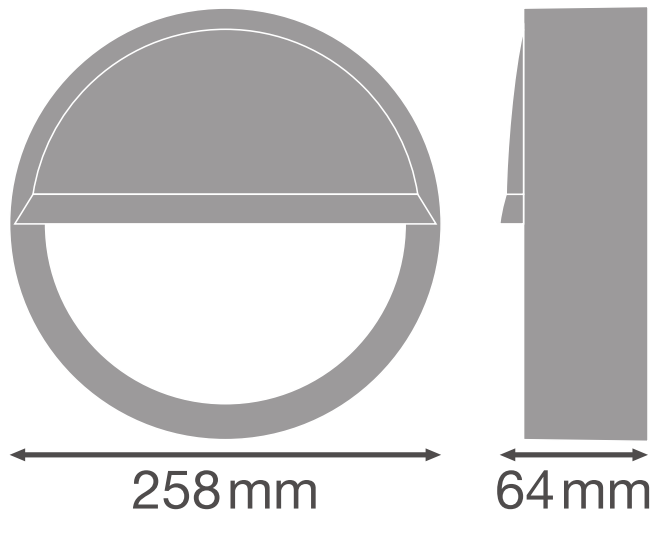

### Produktegenskaber

- Halvskærm til Surface Outdoor
- Tilgængelig for 250 mm og 300 mm Outdoor versioner
- Fås i sort og hvid
- IK-klasse: IK10

## DIMENSIONER &amp; VÆGT

Diameter	258 mm
Højde	64,0 mm
Produktvægt	210,00 g

Product line drawing with numbers

Product line drawing with numbers