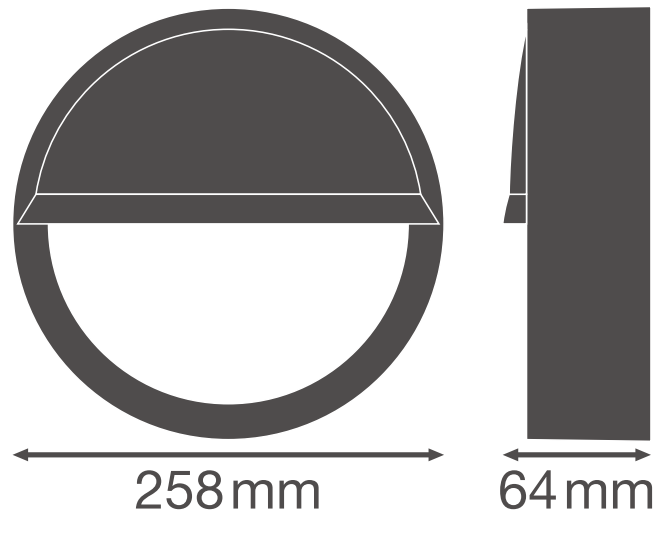

### Produktegenskaber

- Halvskærm til Surface Outdoor
- Tilgængelig for 250 mm og 300 mm Outdoor versioner
- Fås i sort og hvid
- IK-klasse: IK10

## DIMENSIONER &amp; VÆGT

Diameter	258 mm
Højde	64,0 mm
Produktvægt	210,00 g

Product line drawing with numbers

Product line drawing with numbers